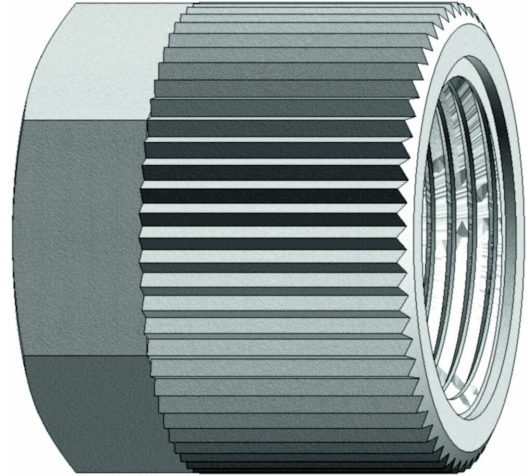

SO 20020 - Mutter

Beskrivelse

- Mutter PVDF
- For union
- PN 10

Med forbehold om konstruksjonsendringer og tekniske endringer. Kan endres uten varsel

GPA Flowsystem A/S

Regnbueveien 9

NO-1405 Langhus

+47 (0)64-85 68 00

info@gpa.no

gpa.no

SO 20020 - Mutter

Teknisk spesifikasjon

Artikkelnr	d	bar	L	D	M	SW
1260100060	6	10	14.5	14	10 x 1	12
1260100080	8	10	16	16	12 x 1	14
1260100100	10	10	17.5	19.5	14 x 1	17
1260100120	12	10	19.5	22	16 x 1	19
1260100160	16	10	25	27.5	22 x 1,5	24