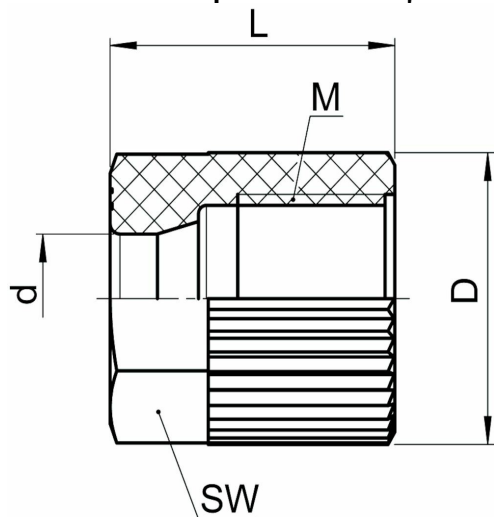

SO 20020 - Mutter

Beskrivelse

- Mutter PVDF
- For union
- PN 10

Med forbehold om konstruksjonsendringer og tekniske endringer. Kan endres uten varsel

GPA Flowsystem A/S

Regnbueveien 9

NO-1405 Langhus

+47 (0)64-85 68 00

info@gpa.no

gpa.no

SO 20020 - Mutter

Teknisk spesifikasjon

Artikkelnr	d	bar	L	D	M	SW
1260100060	6	10	14.5	14	10 x 1	12
1260100080	8	10	16	16	12 x 1	14
1260100100	10	10	17.5	19.5	14 x 1	17
1260100120	12	10	19.5	22	16 x 1	19
1260100160	16	10	25	27.5	22 x 1,5	24